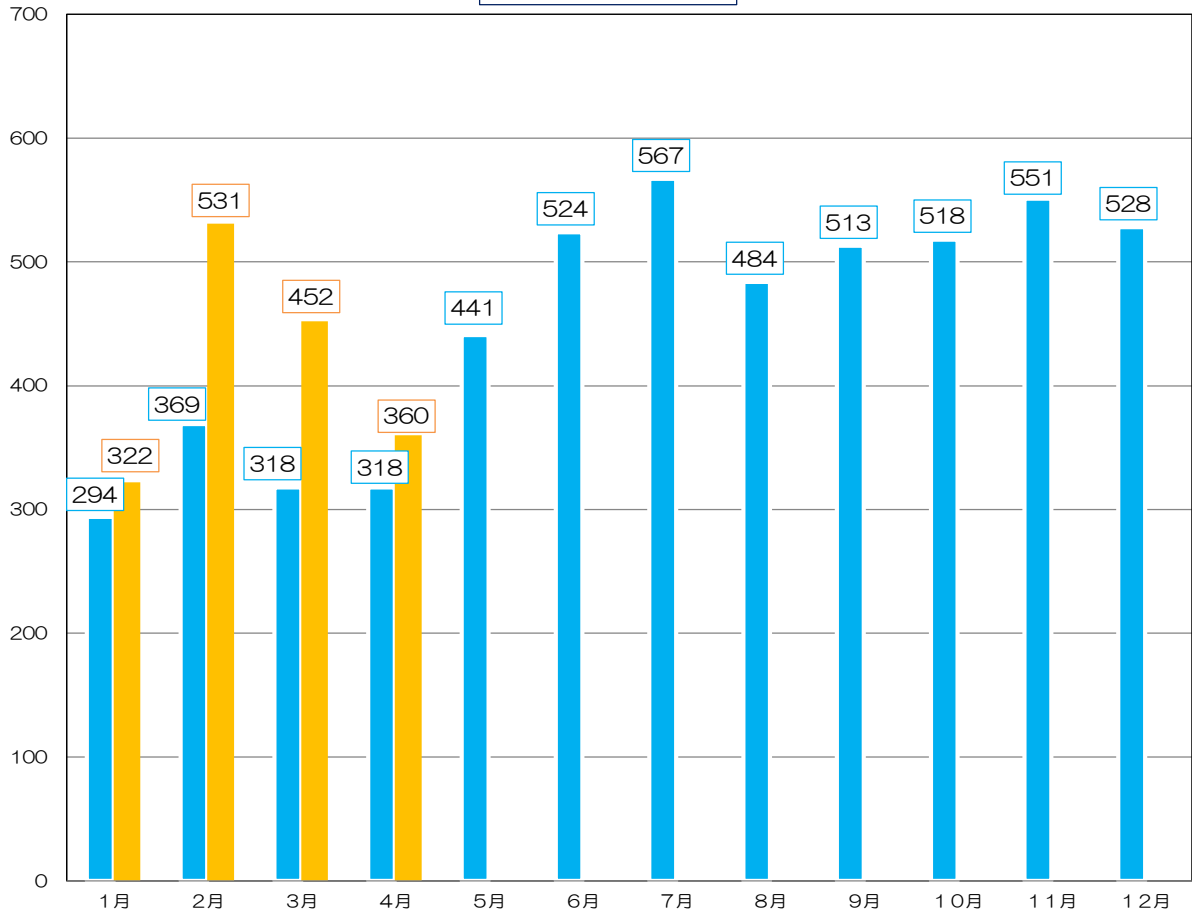

全国少年鑑別所月末人員の推移

■ R7年人員 ■ R8年人員