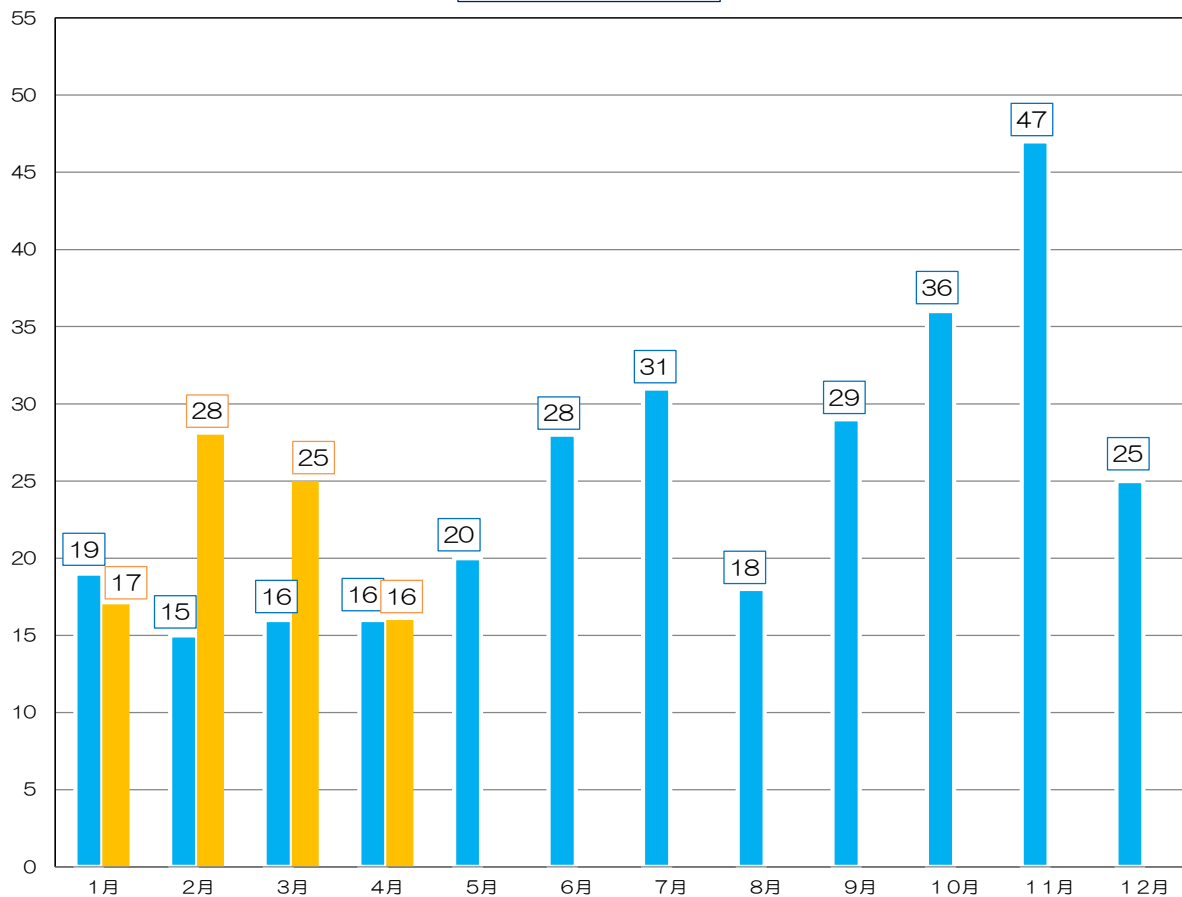

管内少年鑑別所月末人員の推移

■ R7年人員 ■ R8年人員