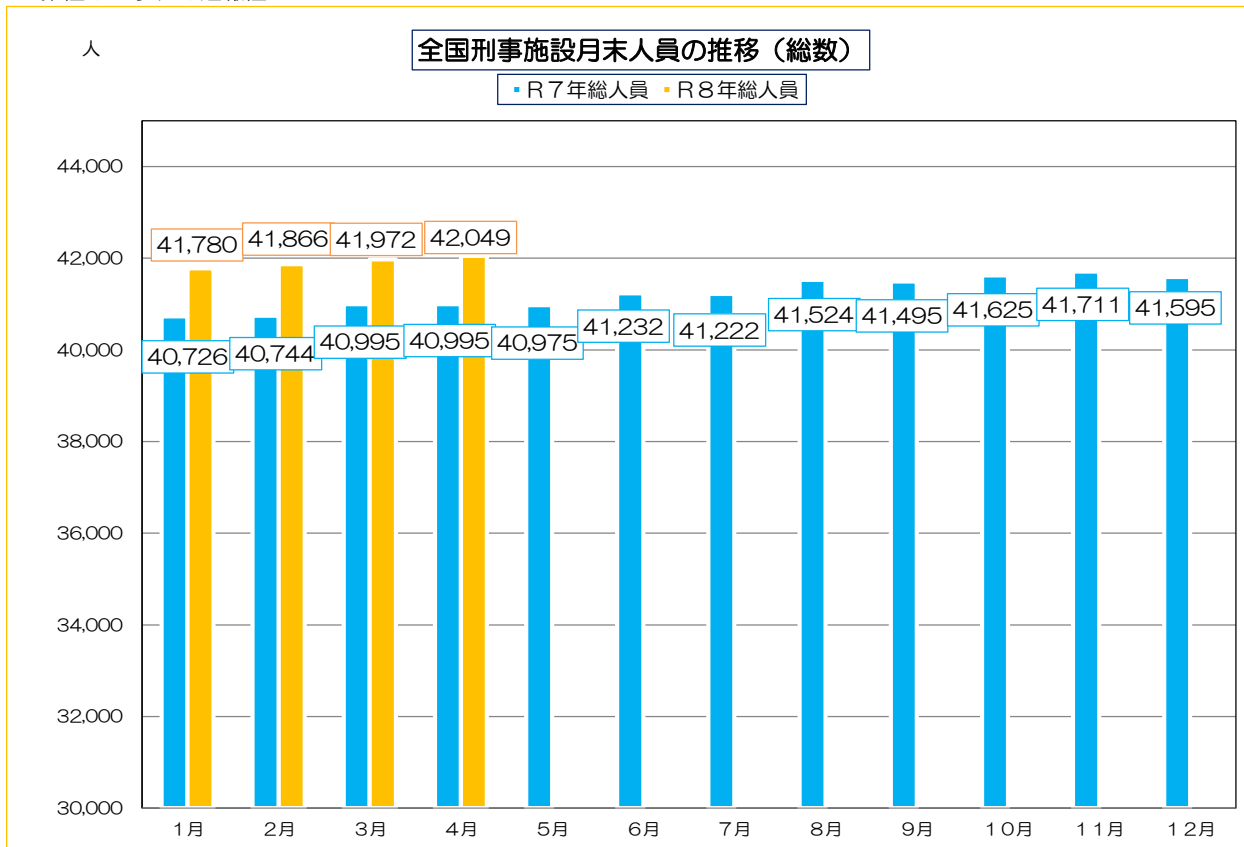

定期記者公表統計資料（全国版）

※ 数値はいずれも速報値