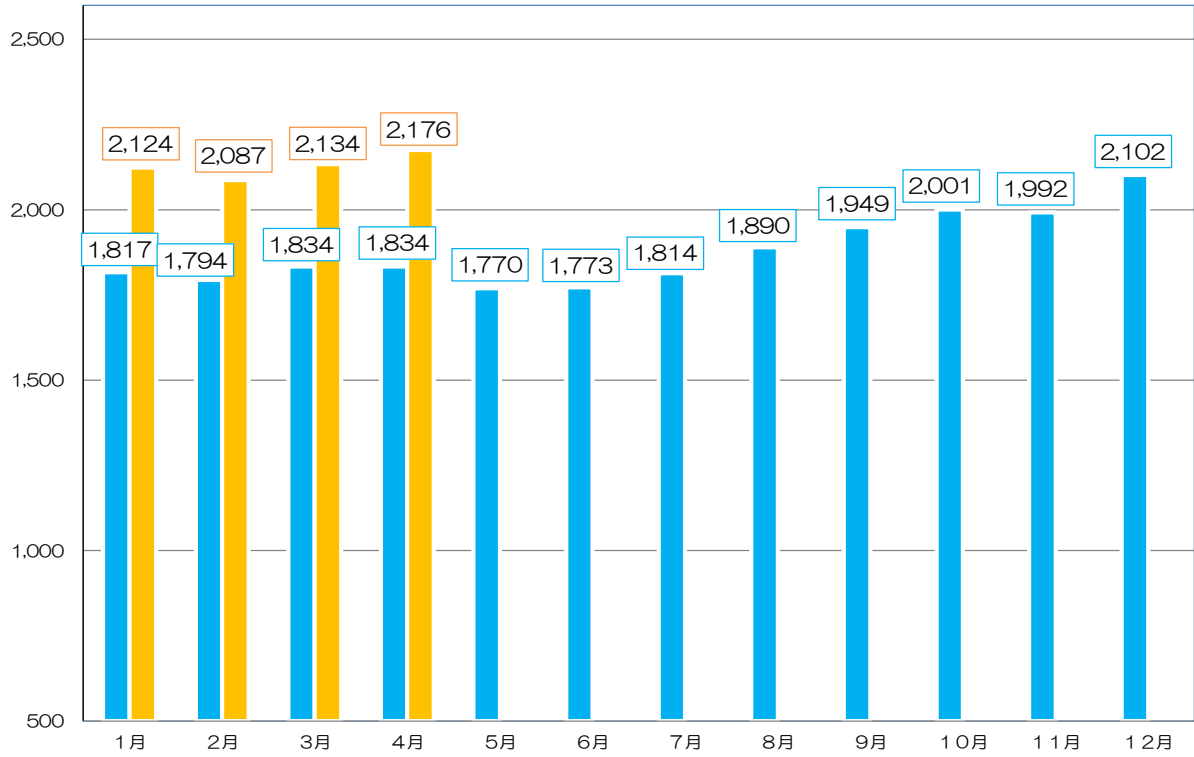

### 全国少年院月末人員の推移

■ R7年人員 ■ R8年人員

人