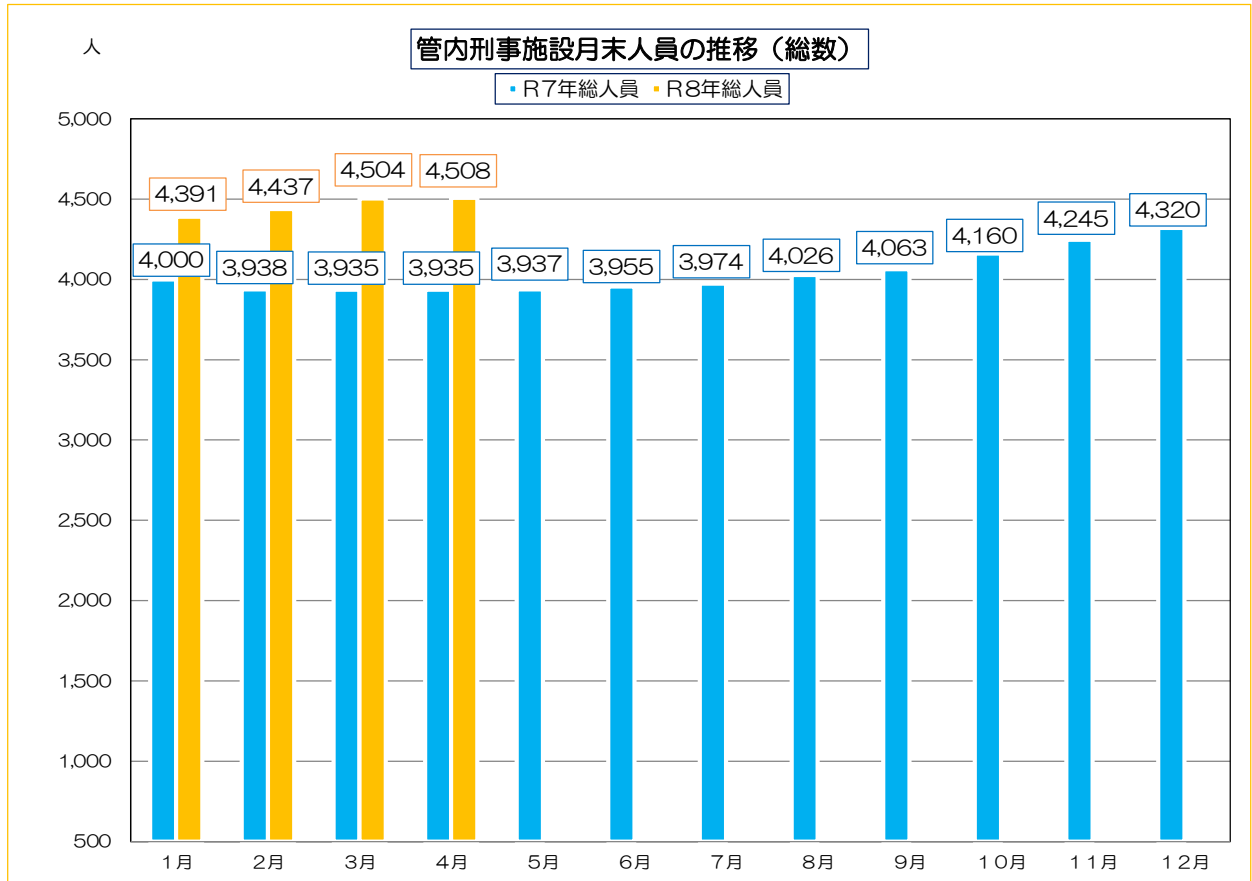

2 令和8年4月末現在収容人員(数値は速報値。以下同じ。)

(1) 刑事施設

	収容現員		小 計	収容率
	未決者	既決者		
鳥取刑務所	6	292	298	45.8%
松江刑務所	21	423	444	44.4%
米子拘置支所	6	1	7	14.0%
島根センター	4	967	971	48.6%
岡山刑務所	95	451	546	67.8%
津山拘置支所	8	0	8	33.3%
広島刑務所	0	816	816	51.0%
尾道刑務支所	5	189	194	53.2%
呉拘置支所	9	0	9	12.9%
福山拘置支所	7	1	8	11.4%
三次拘置支所	0	0	0	0.0%
山口刑務所	19	345	364	66.5%
下関拘置支所	17	3	20	25.0%
周南拘置支所	9	2	11	13.8%
岩国刑務所	0	203	203	56.9%
美祢センター	0	457	457	35.3%
広島拘置所	91	61	152	38.5%
計	297	4,211	4,508	47.7%

(2) 少年院

	収容現員	収容率
岡山少年院	46	55.4%
広島少年院	77	96.3%
貴船原少女苑	25	73.5%
計	148	75.1%

(3) 少年鑑別所

	収容現員	収容率
鳥取少年鑑別支所	0	0.0%
松江少年鑑別所	1	10.0%
岡山少年鑑別所	7	29.2%
広島少年鑑別所	2	5.6%
山口少年鑑別所	6	30.0%
計	16	15.7%

3 被収容者死亡件数(令和8年5月)

施設名	件数	内 訳
該当者なし		
計		

4 火災事案(「ぼや」と認定されたもの)(令和8年5月)

施設名	概 要
該当なし	

定期記者公表統計資料（管内版）

※ 数値はいずれも速報値