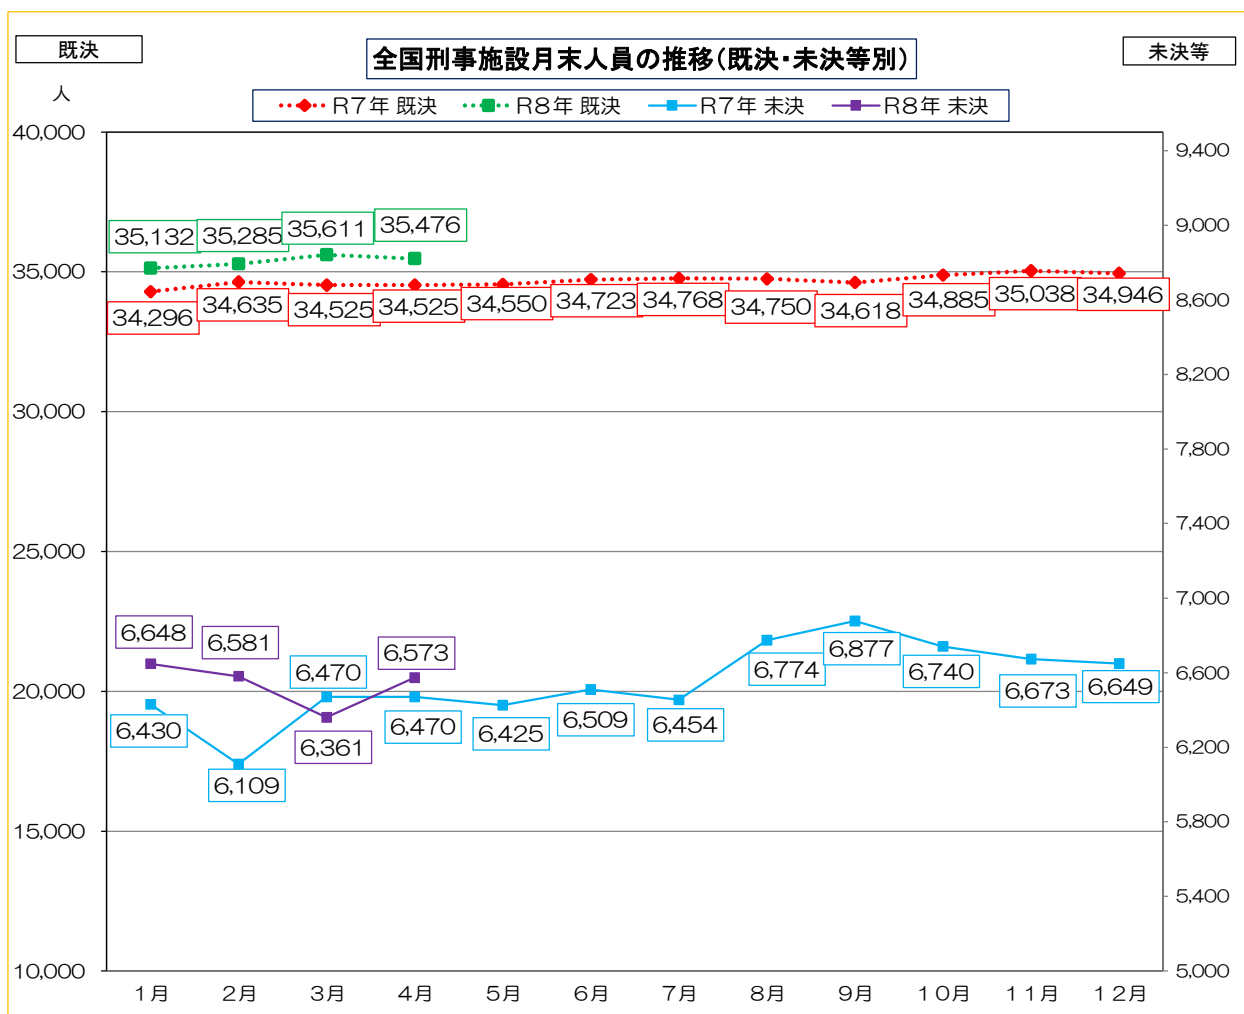

定期記者公表統計資料（全国版）

※ 数値はいずれも速報値