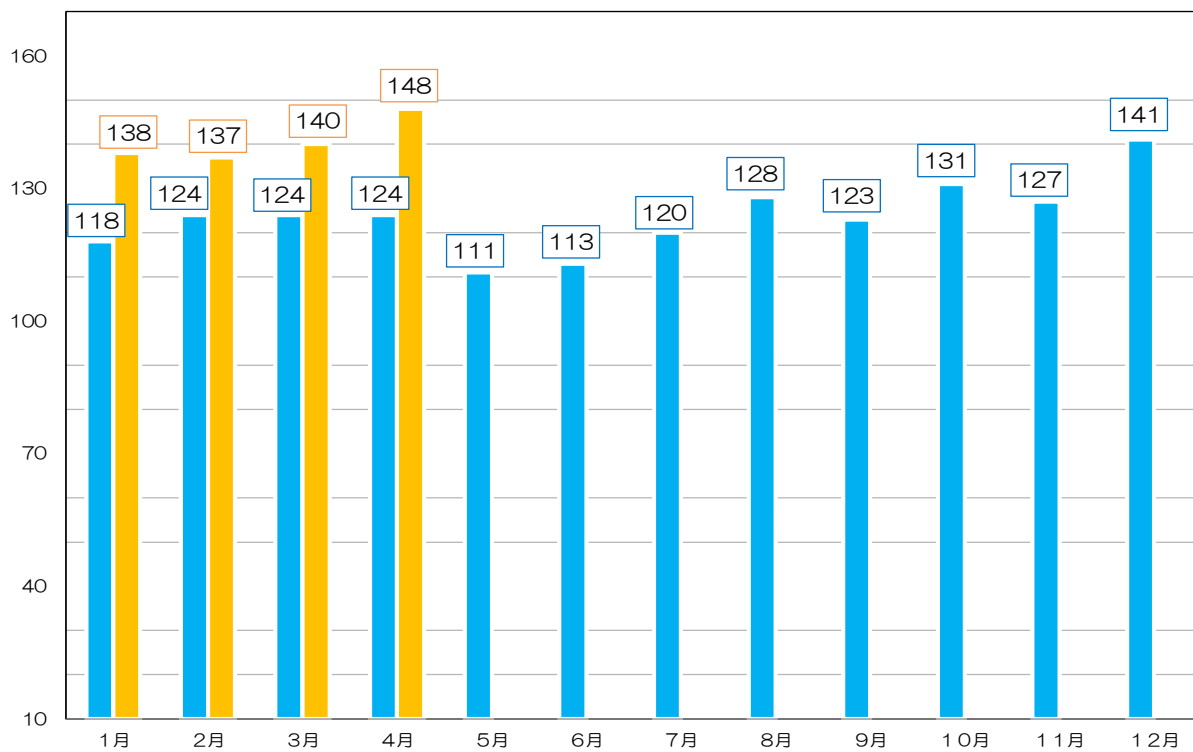

### 管内少年院月末人員の推移

■ R7年人員 ■ R8年人員

人