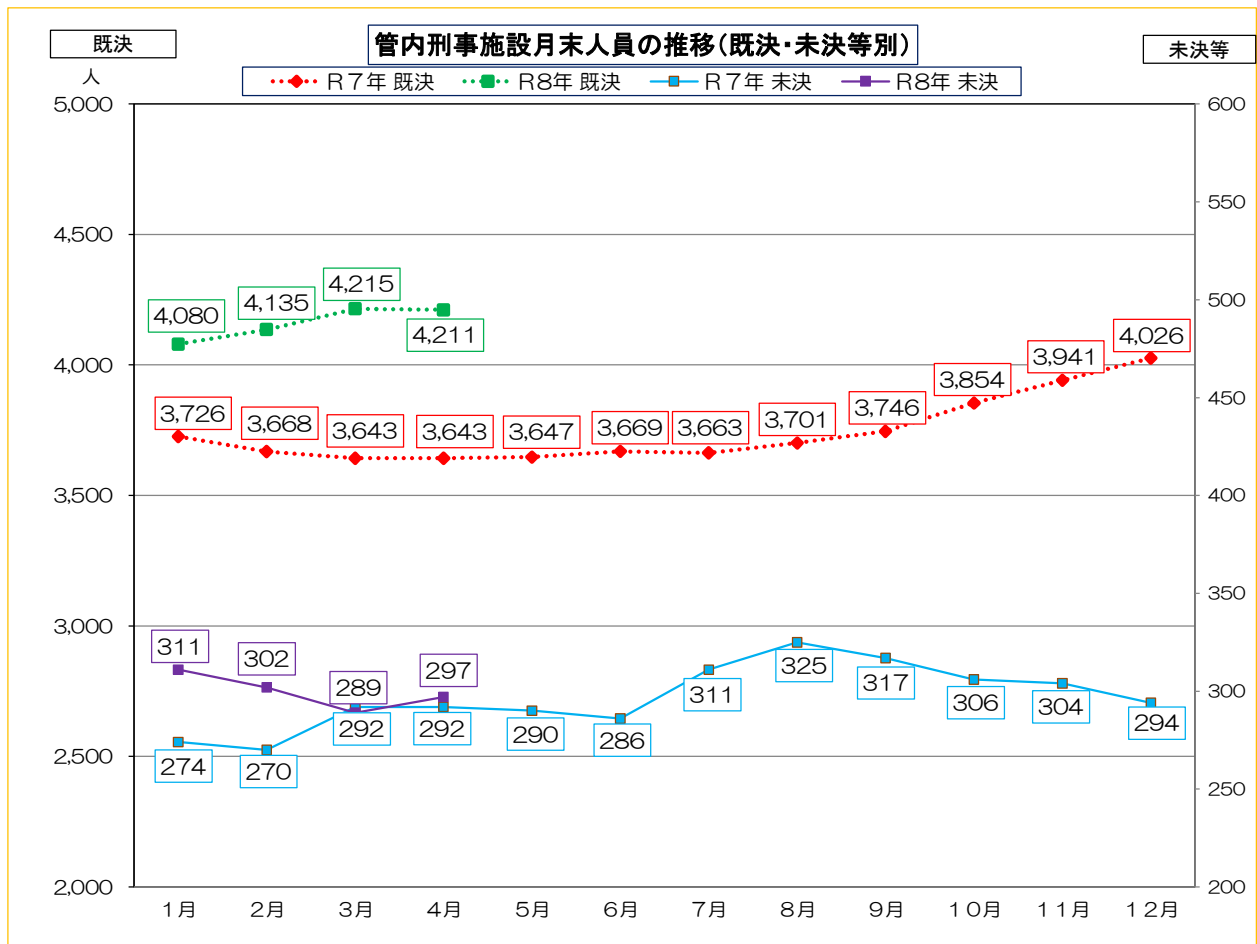

2 令和8年4月末現在収容人員(数値は速報値。以下同じ。)

(1) 刑事施設

	収容現員		小 計	収容率
	未決者	既決者		
鳥取刑務所	6	292	298	45.8%
松江刑務所	21	423	444	44.4%
米子拘置支所	6	1	7	14.0%
島根センター	4	967	971	48.6%
岡山刑務所	95	451	546	67.8%
津山拘置支所	8	0	8	33.3%
広島刑務所	0	816	816	51.0%
尾道刑務支所	5	189	194	53.2%
呉拘置支所	9	0	9	12.9%
福山拘置支所	7	1	8	11.4%
三次拘置支所	0	0	0	0.0%
山口刑務所	19	345	364	66.5%
下関拘置支所	17	3	20	25.0%
周南拘置支所	9	2	11	13.8%
岩国刑務所	0	203	203	56.9%
美祢センター	0	457	457	35.3%
広島拘置所	91	61	152	38.5%
計	297	4,211	4,508	47.7%

(2) 少年院

	収容現員	収容率
岡山少年院	46	55.4%
広島少年院	77	96.3%
貴船原少女苑	25	73.5%
計	148	75.1%

(3) 少年鑑別所

	収容現員	収容率
鳥取少年鑑別支所	0	0.0%
松江少年鑑別所	1	10.0%
岡山少年鑑別所	7	29.2%
広島少年鑑別所	2	5.6%
山口少年鑑別所	6	30.0%
計	16	15.7%

3 被収容者死亡件数(令和8年5月)

施設名	件数	内 訳
該当者なし		
計		

4 火災事案(「ぼや」と認定されたもの)(令和8年5月)

施設名	概 要
該当なし	

定期記者公表統計資料（管内版）

※ 数値はいずれも速報値