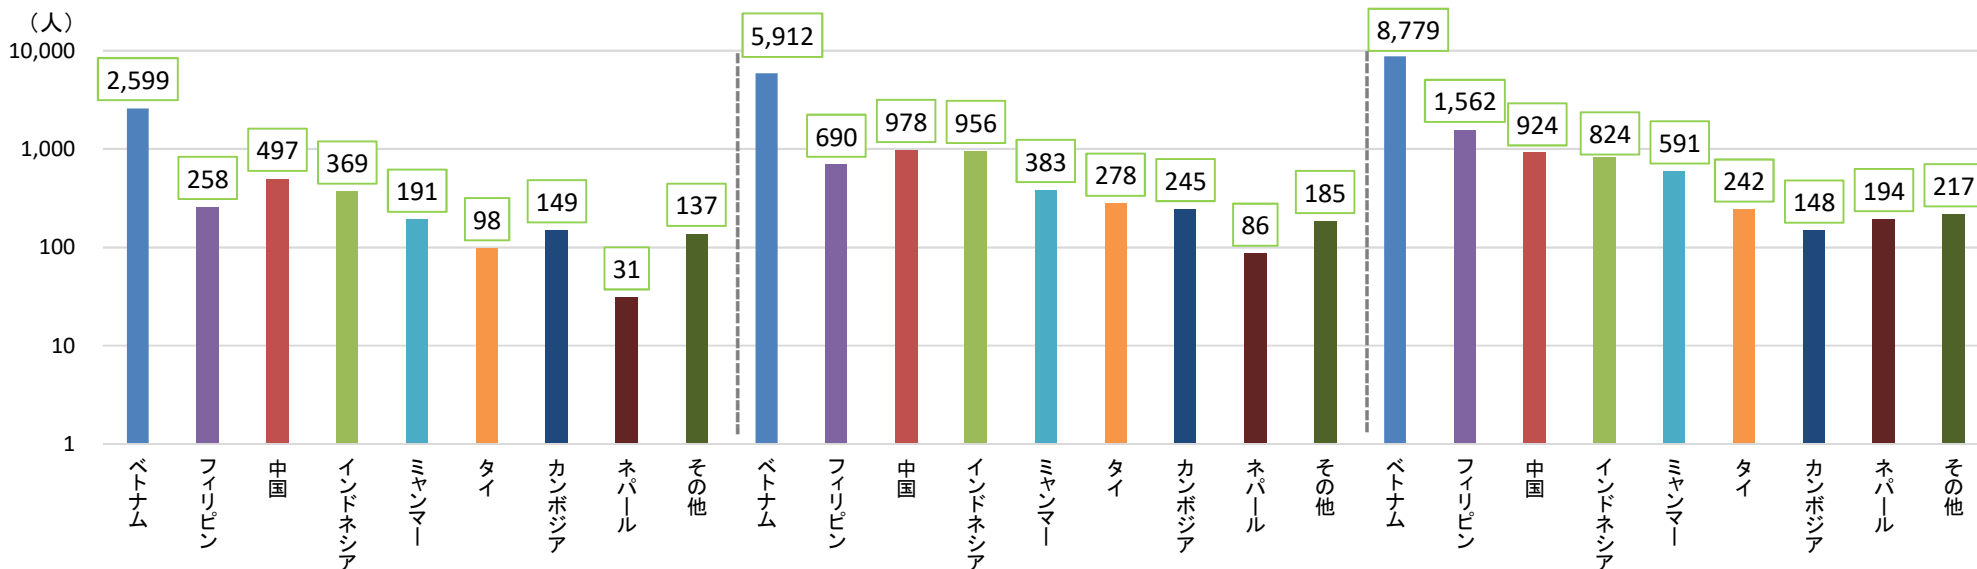

特定技能制度運用状況①

特定技能在留外国人数の推移(平成31年4月～令和3年6月末現在)(速報値)

国籍・地域別特定技能在留外国人数の推移

令和2年6月末: 5,950人

令和2年12月末: 15,663人

令和3年6月末: 29,144人(速報値)

国籍・地域別特定技能在留外国人増加数

(注) 対数目盛で表示 令和元年12月末→令和2年6月末

令和2年6月末→令和2年12月末

令和2年12月末→令和3年6月末

都道府県別特定技能在留外国人数の推移

令和2年6月末: 5,950人

令和2年12月末: 15,663人

令和3年6月末: 29,144人(速報値)

都道府県別特定技能在留外国人増加数

分野別特定技能在留外国人数の推移