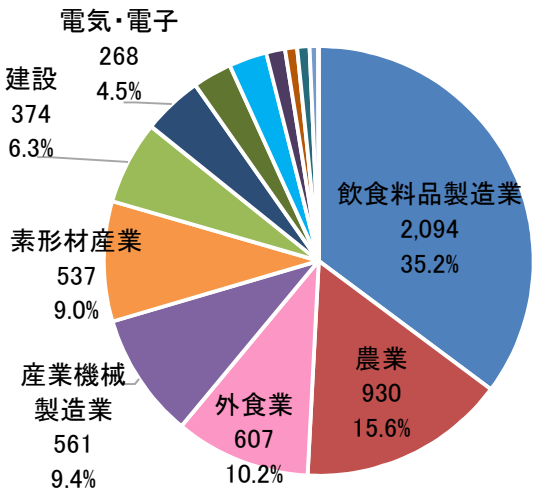

特定技能制度運用状況①

特定技能在留外国人数の推移(平成31年4月～令和3年6月末現在)(速報値)

国籍・地域別特定技能在留外国人数の推移

令和2年6月末: 5,950人

令和2年12月末: 15,663人

令和3年6月末: 29,144人(速報値)

国籍・地域別特定技能在留外国人増加数

(注) 対数目盛で表示 令和元年12月末→令和2年6月末

令和2年6月末→令和2年12月末

令和2年12月末→令和3年6月末

都道府県別特定技能在留外国人数の推移

令和2年6月末: 5,950人

令和2年12月末: 15,663人

令和3年6月末: 29,144人(速報値)

都道府県別特定技能在留外国人増加数

分野別特定技能在留外国人数の推移

令和2年6月末: 5,950人

令和2年12月末: 15,663人

令和3年6月末: 29,144人(速報値)

分野別特定技能在留外国人増加数

特定技能制度運用状況⑤

技能試験及び日本語試験の実施状況について(令和3年6月末現在)(速報値) (注1)

技能試験	実施国	受験者数(人)		合格者数(人)					
		令和3年6月末	上段:国内 下段:海外	令和3年6月末	上段:国内 下段:海外	令和2年12月末	上段:国内 下段:海外	令和2年6月末	上段:国内 下段:海外
介護(注2)	国内・海外7か国 フィリピン・カンボジア・インドネシア・ ネパール・モンゴル・ミャンマー・タイ	28,174	16,149 12,025	18,755	10,824 7,931	10,365	5,195 5,170	4,223	1,140 3,083
ビルクリーニング	国内・海外2か国 フィリピン・ミャンマー	1,467	1,053 414	1,057	766 291	864	573 291	495	204 291
製造3分野	国内・海外1か国 インドネシア	299	276 23	41	37 4	17	13 4	4	— 4
建設	国内・海外2か国 フィリピン・ベトナム	194	165 29	127	103 24	100	100 —	—	— —
造船・船用工業	国内・海外1か国 フィリピン	29	15 14	22	15 7	19	12 7	8	1 7
自動車整備	国内・海外1か国 フィリピン	475	429 46	266	234 32	64	38 26	25	— 25
航空	国内・海外2か国 モンゴル・フィリピン	646	491 155	343	241 102	265	163 102	194	92 102
宿泊	国内・海外1か国 ミャンマー	5,825	5,587 238	2,835	2,750 85	2,208	2,123 85	1,140	1,055 85
農業	国内・海外6か国 フィリピン・カンボジア・インドネシア・ ミャンマー・タイ・ネパール	6,764	2,273 4,491	5,933	1,950 3,983	2,780	344 2,436	596	19 577
漁業	国内・海外1か国 インドネシア	160	40 120	72	19 53	22	— 22	8	— 8
飲食料品製造業	国内・海外2か国 フィリピン・インドネシア	10,618	8,005 2,613	7,431	5,177 2,254	5,300	3,316 1,984	2,767	925 1,842
外食業	国内・海外6か国 フィリピン・カンボジア・インドネシア・ ミャンマー・タイ・ネパール	19,044	16,729 2,315	10,388	8,892 1,496	8,552	7,513 1,039	5,453	4,622 831
合計		73,695	51,212 22,483	47,270	31,008 16,262	30,556	19,390 11,166	14,913	8,058 6,855