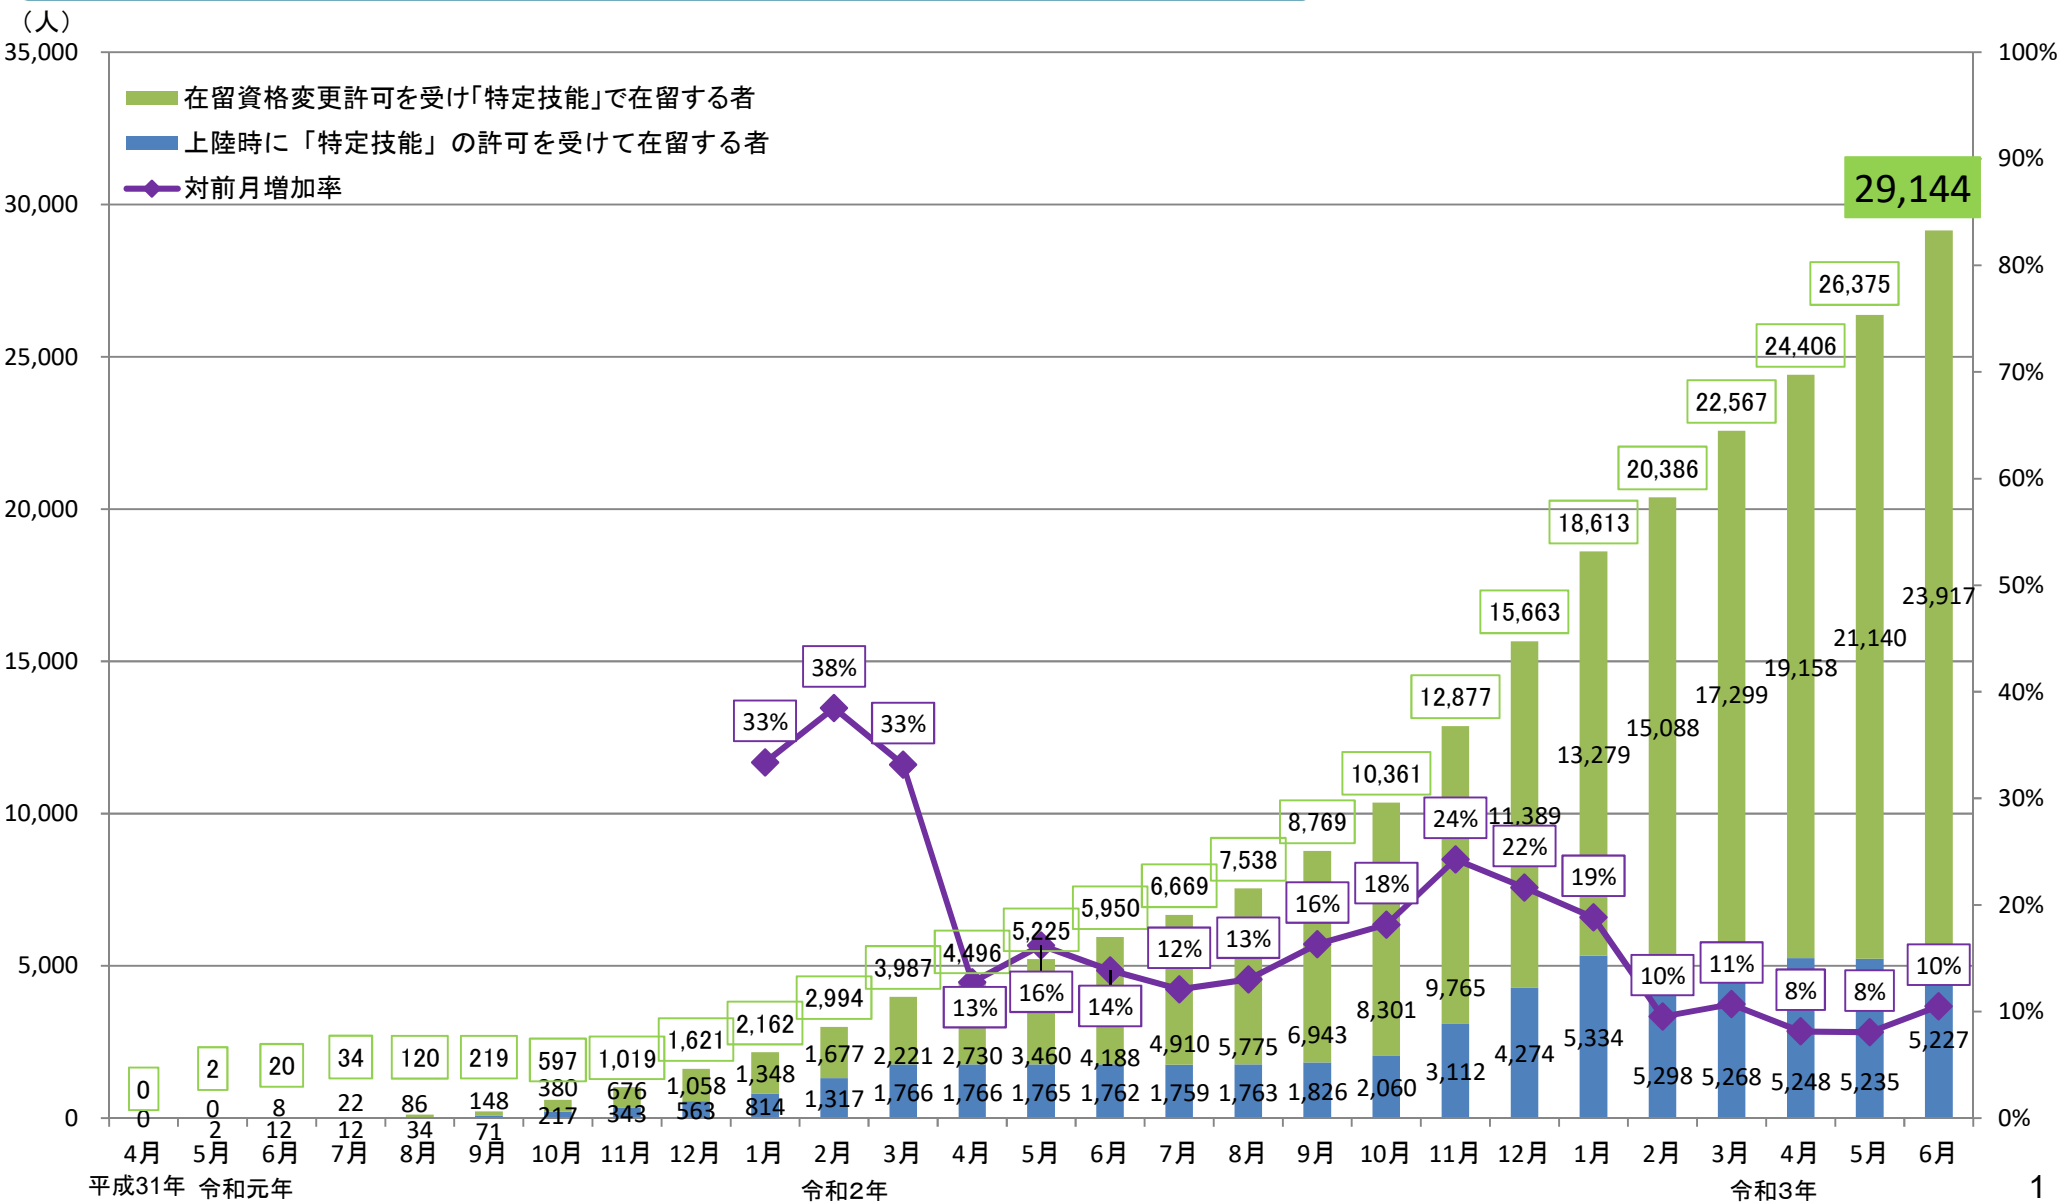

特定技能制度運用状況①

特定技能在留外国人数の推移(平成31年4月～令和3年6月末現在)(速報値)

国籍・地域別特定技能在留外国人数の推移

令和2年6月末: 5,950人

令和2年12月末: 15,663人

令和3年6月末: 29,144人(速報値)

国籍・地域別特定技能在留外国人増加数

(注) 対数目盛で表示 令和元年12月末→令和2年6月末

令和2年6月末→令和2年12月末

令和2年12月末→令和3年6月末

都道府県別特定技能在留外国人数の推移

令和2年6月末: 5,950人

令和2年12月末: 15,663人

令和3年6月末: 29,144人(速報値)

都道府県別特定技能在留外国人増加数

分野別特定技能在留外国人数の推移