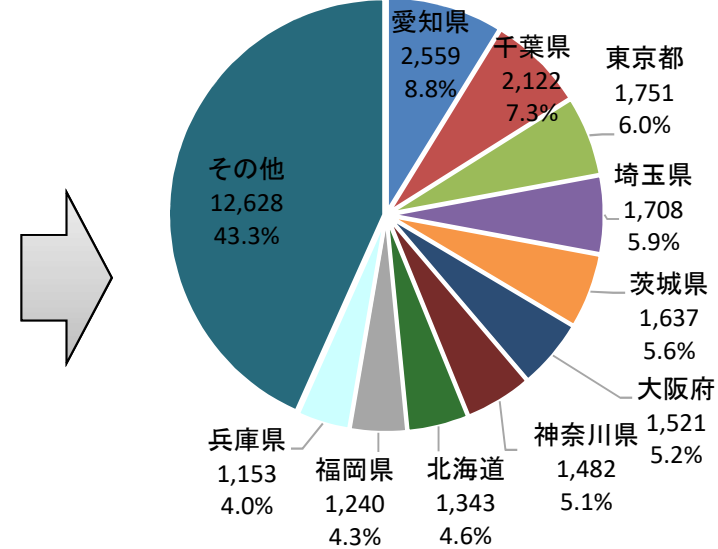

特定技能制度運用状況①

特定技能在留外国人数の推移(平成31年4月～令和3年6月末現在)(速報値)

国籍・地域別特定技能在留外国人数の推移

令和2年6月末: 5,950人

令和2年12月末: 15,663人

令和3年6月末: 29,144人(速報値)

国籍・地域別特定技能在留外国人増加数

(注) 対数目盛で表示 令和元年12月末→令和2年6月末

令和2年6月末→令和2年12月末

令和2年12月末→令和3年6月末

都道府県別特定技能在留外国人数の推移

令和2年6月末: 5,950人

令和2年12月末: 15,663人

令和3年6月末: 29,144人(速報値)

都道府県別特定技能在留外国人増加数

分野別特定技能在留外国人数の推移

令和2年6月末: 5,950人

令和2年12月末: 15,663人

令和3年6月末: 29,144人(速報値)

分野別特定技能在留外国人増加数

特定技能制度運用状況⑤

技能試験及び日本語試験の実施状況について(令和3年6月末現在)(速報値) (注1)

技能試験	実施国	受験者数(人)		合格者数(人)					
		令和3年6月末	上段:国内 下段:海外	令和3年6月末	上段:国内 下段:海外	令和2年12月末	上段:国内 下段:海外	令和2年6月末	上段:国内 下段:海外
介護(注2)	国内・海外7か国 フィリピン・カンボジア・インドネシア・ ネパール・モンゴル・ミャンマー・タイ	28,174	16,149 12,025	18,755	10,824 7,931	10,365	5,195 5,170	4,223	1,140 3,083
ビルクリーニング	国内・海外2か国 フィリピン・ミャンマー	1,467	1,053 414	1,057	766 291	864	573 291	495	204 291
製造3分野	国内・海外1か国 インドネシア	299	276 23	41	37 4	17	13 4	4	— 4
建設	国内・海外2か国 フィリピン・ベトナム	194	165 29	127	103 24	100	100 —	—	— —
造船・船用工業	国内・海外1か国 フィリピン	29	15 14	22	15 7	19	12 7	8	1 7
自動車整備	国内・海外1か国 フィリピン	475	429 46	266	234 32	64	38 26	25	— 25
航空	国内・海外2か国 モンゴル・フィリピン	646	491 155	343	241 102	265	163 102	194	92 102
宿泊	国内・海外1か国 ミャンマー	5,825	5,587 238	2,835	2,750 85	2,208	2,123 85	1,140	1,055 85
農業	国内・海外6か国 フィリピン・カンボジア・インドネシア・ ミャンマー・タイ・ネパール	6,764	2,273 4,491	5,933	1,950 3,983	2,780	344 2,436	596	19 577
漁業	国内・海外1か国 インドネシア	160	40 120	72	19 53	22	— 22	8	— 8
飲食料品製造業	国内・海外2か国 フィリピン・インドネシア	10,618	8,005 2,613	7,431	5,177 2,254	5,300	3,316 1,984	2,767	925 1,842
外食業	国内・海外6か国 フィリピン・カンボジア・インドネシア・ ミャンマー・タイ・ネパール	19,044	16,729 2,315	10,388	8,892 1,496	8,552	7,513 1,039	5,453	4,622 831
合計		73,695	51,212 22,483	47,270	31,008 16,262	30,556	19,390 11,166	14,913	8,058 6,855