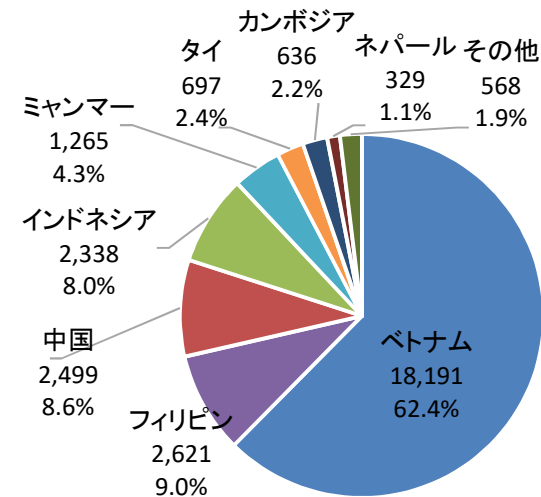

特定技能制度運用状況①

特定技能在留外国人数の推移(平成31年4月～令和3年6月末現在)(速報値)

国籍・地域別特定技能在留外国人数の推移

令和2年6月末: 5,950人

令和2年12月末: 15,663人

令和3年6月末: 29,144人(速報値)

国籍・地域別特定技能在留外国人増加数

(注) 対数目盛で表示 令和元年12月末→令和2年6月末

令和2年6月末→令和2年12月末

令和2年12月末→令和3年6月末

都道府県別特定技能在留外国人数の推移

令和2年6月末: 5,950人

令和2年12月末: 15,663人

令和3年6月末: 29,144人(速報値)

都道府県別特定技能在留外国人増加数

分野別特定技能在留外国人数の推移