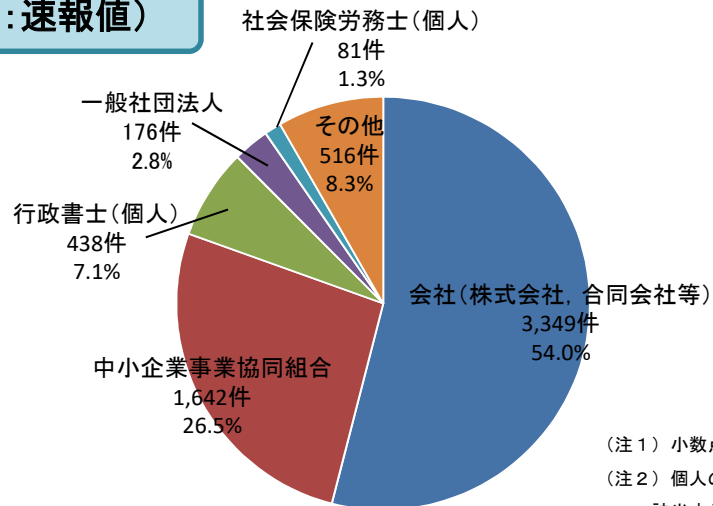

登録支援機関(令和3年6月末現在:速報値)

登録支援機関数: 6,156件