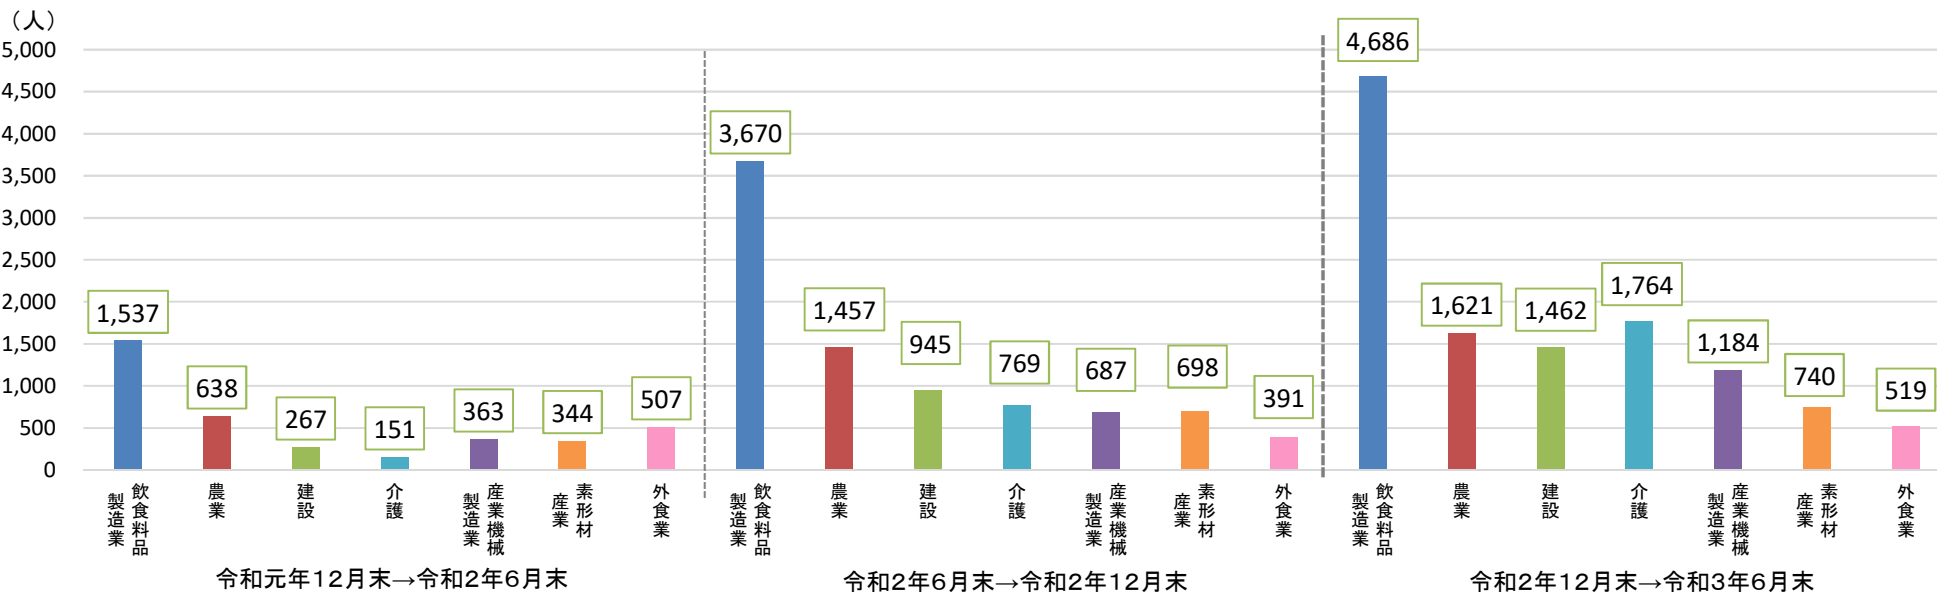

特定技能制度運用状況①

特定技能在留外国人数の推移(平成31年4月～令和3年6月末現在)(速報値)

国籍・地域別特定技能在留外国人数の推移

令和2年6月末: 5,950人

令和2年12月末: 15,663人

令和3年6月末: 29,144人(速報値)

国籍・地域別特定技能在留外国人増加数

(注) 対数目盛で表示 令和元年12月末→令和2年6月末

令和2年6月末→令和2年12月末

令和2年12月末→令和3年6月末

都道府県別特定技能在留外国人数の推移

令和2年6月末: 5,950人

令和2年12月末: 15,663人

令和3年6月末: 29,144人(速報値)

都道府県別特定技能在留外国人増加数

分野別特定技能在留外国人数の推移

令和2年6月末: 5,950人

令和2年12月末: 15,663人

令和3年6月末: 29,144人(速報値)

分野別特定技能在留外国人増加数

特定技能制度運用状況⑤

技能試験及び日本語試験の実施状況について(令和3年6月末現在)(速報値) (注1)

技能試験	実施国	受験者数(人)		合格者数(人)					
		令和3年6月末	上段:国内 下段:海外	令和3年6月末	上段:国内 下段:海外	令和2年12月末	上段:国内 下段:海外	令和2年6月末	上段:国内 下段:海外
介護(注2)	国内・海外7か国 フィリピン・カンボジア・インドネシア・ ネパール・モンゴル・ミャンマー・タイ	28,174	16,149 12,025	18,755	10,824 7,931	10,365	5,195 5,170	4,223	1,140 3,083
ビルクリーニング	国内・海外2か国 フィリピン・ミャンマー	1,467	1,053 414	1,057	766 291	864	573 291	495	204 291
製造3分野	国内・海外1か国 インドネシア	299	276 23	41	37 4	17	13 4	4	— 4
建設	国内・海外2か国 フィリピン・ベトナム	194	165 29	127	103 24	100	100 —	—	— —
造船・船用工業	国内・海外1か国 フィリピン	29	15 14	22	15 7	19	12 7	8	1 7
自動車整備	国内・海外1か国 フィリピン	475	429 46	266	234 32	64	38 26	25	— 25
航空	国内・海外2か国 モンゴル・フィリピン	646	491 155	343	241 102	265	163 102	194	92 102
宿泊	国内・海外1か国 ミャンマー	5,825	5,587 238	2,835	2,750 85	2,208	2,123 85	1,140	1,055 85
農業	国内・海外6か国 フィリピン・カンボジア・インドネシア・ ミャンマー・タイ・ネパール	6,764	2,273 4,491	5,933	1,950 3,983	2,780	344 2,436	596	19 577
漁業	国内・海外1か国 インドネシア	160	40 120	72	19 53	22	— 22	8	— 8
飲食料品製造業	国内・海外2か国 フィリピン・インドネシア	10,618	8,005 2,613	7,431	5,177 2,254	5,300	3,316 1,984	2,767	925 1,842
外食業	国内・海外6か国 フィリピン・カンボジア・インドネシア・ ミャンマー・タイ・ネパール	19,044	16,729 2,315	10,388	8,892 1,496	8,552	7,513 1,039	5,453	4,622 831
合計		73,695	51,212 22,483	47,270	31,008 16,262	30,556	19,390 11,166	14,913	8,058 6,855