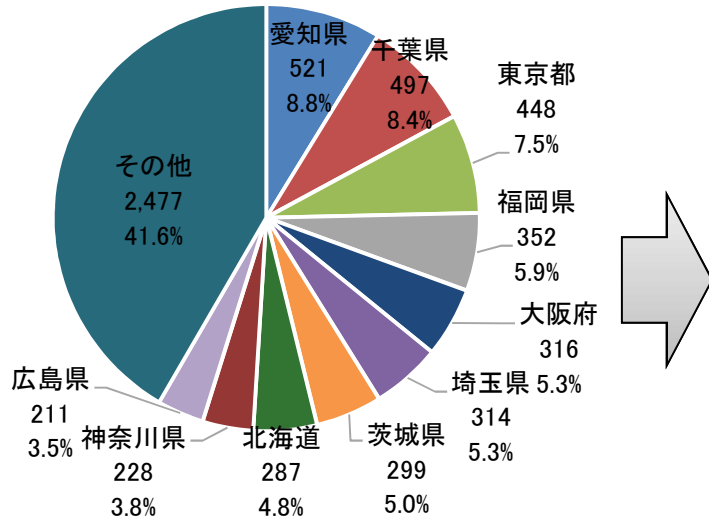

特定技能制度運用状況①

特定技能在留外国人数の推移(平成31年4月～令和3年6月末現在)(速報値)

国籍・地域別特定技能在留外国人数の推移

令和2年6月末: 5,950人

令和2年12月末: 15,663人

令和3年6月末: 29,144人(速報値)

国籍・地域別特定技能在留外国人増加数

(注) 対数目盛で表示 令和元年12月末→令和2年6月末

令和2年6月末→令和2年12月末

令和2年12月末→令和3年6月末

都道府県別特定技能在留外国人数の推移

令和2年6月末: 5,950人

令和2年12月末: 15,663人

令和3年6月末: 29,144人(速報値)

都道府県別特定技能在留外国人増加数

分野別特定技能在留外国人数の推移