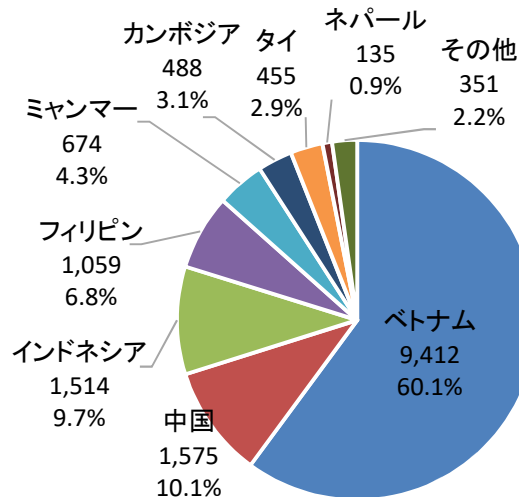

特定技能制度運用状況①

特定技能在留外国人数の推移(平成31年4月～令和3年6月末現在)(速報値)

国籍・地域別特定技能在留外国人数の推移

令和2年6月末: 5,950人

令和2年12月末: 15,663人

令和3年6月末: 29,144人(速報値)

国籍・地域別特定技能在留外国人増加数

(注) 対数目盛で表示 令和元年12月末→令和2年6月末

令和2年6月末→令和2年12月末

令和2年12月末→令和3年6月末

都道府県別特定技能在留外国人数の推移

令和2年6月末: 5,950人

令和2年12月末: 15,663人

令和3年6月末: 29,144人(速報値)

都道府県別特定技能在留外国人増加数

分野別特定技能在留外国人数の推移