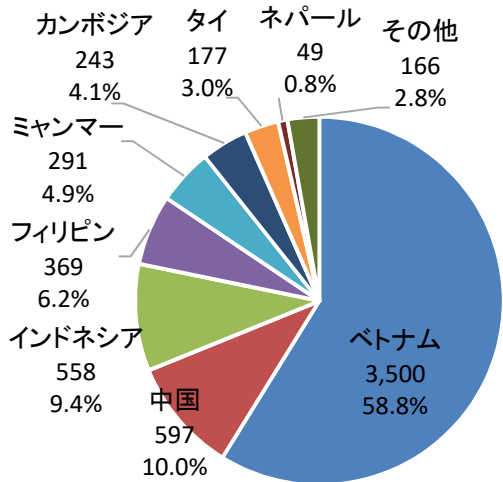

特定技能制度運用状況①

特定技能在留外国人数の推移(平成31年4月～令和3年6月末現在)(速報値)

国籍・地域別特定技能在留外国人数の推移

令和2年6月末: 5,950人

令和2年12月末: 15,663人

令和3年6月末: 29,144人(速報値)

国籍・地域別特定技能在留外国人増加数

(注) 対数目盛で表示 令和元年12月末→令和2年6月末

令和2年6月末→令和2年12月末

令和2年12月末→令和3年6月末

都道府県別特定技能在留外国人数の推移

令和2年6月末: 5,950人

令和2年12月末: 15,663人

令和3年6月末: 29,144人(速報値)

都道府県別特定技能在留外国人増加数

分野別特定技能在留外国人数の推移