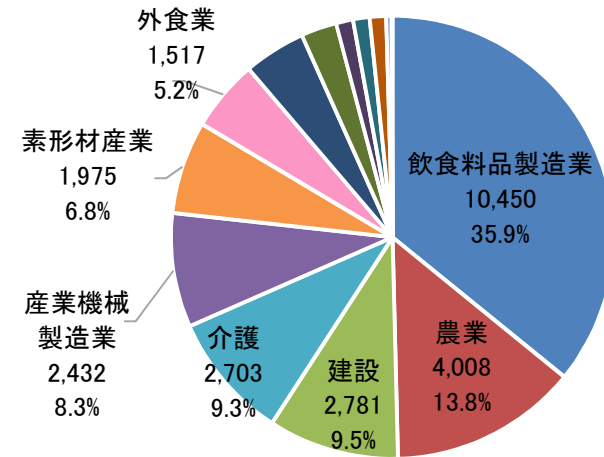

特定技能制度運用状況①

特定技能在留外国人数の推移(平成31年4月～令和3年6月末現在)(速報値)

国籍・地域別特定技能在留外国人数の推移

令和2年6月末: 5,950人

令和2年12月末: 15,663人

令和3年6月末: 29,144人(速報値)

国籍・地域別特定技能在留外国人増加数

(注) 対数目盛で表示 令和元年12月末→令和2年6月末

令和2年6月末→令和2年12月末

令和2年12月末→令和3年6月末

都道府県別特定技能在留外国人数の推移

令和2年6月末: 5,950人

令和2年12月末: 15,663人

令和3年6月末: 29,144人(速報値)

都道府県別特定技能在留外国人増加数

分野別特定技能在留外国人数の推移

令和2年6月末: 5,950人

令和2年12月末: 15,663人

令和3年6月末: 29,144人(速報値)

分野別特定技能在留外国人増加数

特定技能制度運用状況⑤

技能試験及び日本語試験の実施状況について(令和3年6月末現在)(速報値) (注1)

技能試験	実施国	受験者数(人)		合格者数(人)					
		令和3年6月末	上段:国内 下段:海外	令和3年6月末	上段:国内 下段:海外	令和2年12月末	上段:国内 下段:海外	令和2年6月末	上段:国内 下段:海外
介護(注2)	国内・海外7か国 フィリピン・カンボジア・インドネシア・ ネパール・モンゴル・ミャンマー・タイ	28,174	16,149 12,025	18,755	10,824 7,931	10,365	5,195 5,170	4,223	1,140 3,083
ビルクリーニング	国内・海外2か国 フィリピン・ミャンマー	1,467	1,053 414	1,057	766 291	864	573 291	495	204 291
製造3分野	国内・海外1か国 インドネシア	299	276 23	41	37 4	17	13 4	4	— 4
建設	国内・海外2か国 フィリピン・ベトナム	194	165 29	127	103 24	100	100 —	—	— —
造船・船用工業	国内・海外1か国 フィリピン	29	15 14	22	15 7	19	12 7	8	1 7
自動車整備	国内・海外1か国 フィリピン	475	429 46	266	234 32	64	38 26	25	— 25
航空	国内・海外2か国 モンゴル・フィリピン	646	491 155	343	241 102	265	163 102	194	92 102
宿泊	国内・海外1か国 ミャンマー	5,825	5,587 238	2,835	2,750 85	2,208	2,123 85	1,140	1,055 85
農業	国内・海外6か国 フィリピン・カンボジア・インドネシア・ ミャンマー・タイ・ネパール	6,764	2,273 4,491	5,933	1,950 3,983	2,780	344 2,436	596	19 577
漁業	国内・海外1か国 インドネシア	160	40 120	72	19 53	22	— 22	8	— 8
飲食料品製造業	国内・海外2か国 フィリピン・インドネシア	10,618	8,005 2,613	7,431	5,177 2,254	5,300	3,316 1,984	2,767	925 1,842
外食業	国内・海外6か国 フィリピン・カンボジア・インドネシア・ ミャンマー・タイ・ネパール	19,044	16,729 2,315	10,388	8,892 1,496	8,552	7,513 1,039	5,453	4,622 831
合計		73,695	51,212 22,483	47,270	31,008 16,262	30,556	19,390 11,166	14,913	8,058 6,855