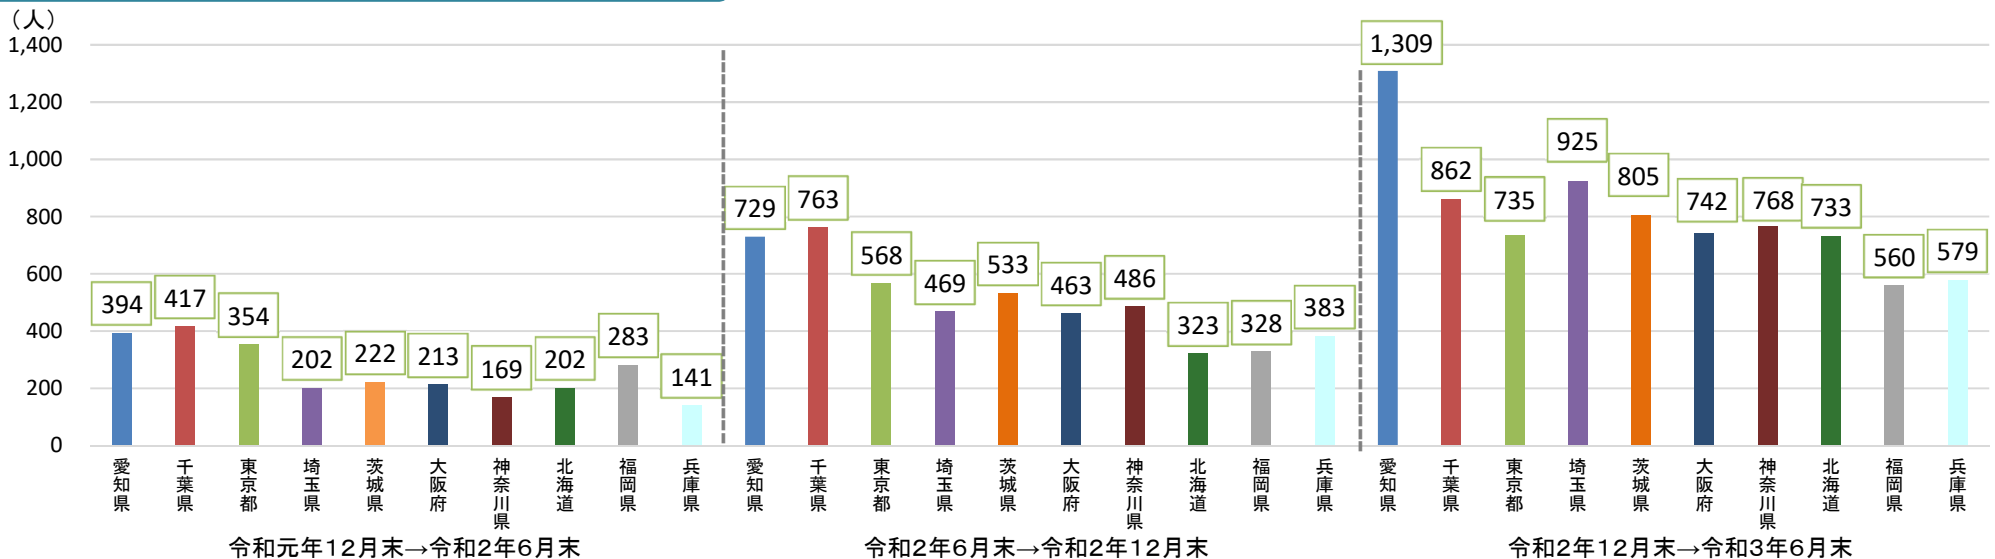

令和2年6月末→令和2年12月末

令和2年12月末→令和3年6月末

都道府県別特定技能在留外国人数の推移

令和2年6月末: 5,950人

令和2年12月末: 15,663人

令和3年6月末: 29,144人(速報値)

都道府県別特定技能在留外国人増加数

分野別特定技能在留外国人数の推移

令和2年6月末: 5,950人

令和2年12月末: 15,663人

令和3年6月末: 29,144人(速報値)

分野別特定技能在留外国人増加数

特定技能制度運用状況⑤

技能試験及び日本語試験の実施状況について(令和3年6月末現在)(速報値) (注1)

技能試験	実施国	受験者数(人)		合格者数(人)					
		令和3年6月末	上段:国内 下段:海外	令和3年6月末	上段:国内 下段:海外	令和2年12月末	上段:国内 下段:海外	令和2年6月末	上段:国内 下段:海外
介護(注2)	国内・海外7か国 フィリピン・カンボジア・インドネシア・ ネパール・モンゴル・ミャンマー・タイ	28,174	16,149 12,025	18,755	10,824 7,931	10,365	5,195 5,170	4,223	1,140 3,083
ビルクリーニング	国内・海外2か国 フィリピン・ミャンマー	1,467	1,053 414	1,057	766 291	864	573 291	495	204 291
製造3分野	国内・海外1か国 インドネシア	299	276 23	41	37 4	17	13 4	4	— 4
建設	国内・海外2か国 フィリピン・ベトナム	194	165 29	127	103 24	100	100 —	—	— —
造船・船用工業	国内・海外1か国 フィリピン	29	15 14	22	15 7	19	12 7	8	1 7
自動車整備	国内・海外1か国 フィリピン	475	429 46	266	234 32	64	38 26	25	— 25
航空	国内・海外2か国 モンゴル・フィリピン	646	491 155	343	241 102	265	163 102	194	92 102
宿泊	国内・海外1か国 ミャンマー	5,825	5,587 238	2,835	2,750 85	2,208	2,123 85	1,140	1,055 85
農業	国内・海外6か国 フィリピン・カンボジア・インドネシア・ ミャンマー・タイ・ネパール	6,764	2,273 4,491	5,933	1,950 3,983	2,780	344 2,436	596	19 577
漁業	国内・海外1か国 インドネシア	160	40 120	72	19 53	22	— 22	8	— 8
飲食料品製造業	国内・海外2か国 フィリピン・インドネシア	10,618	8,005 2,613	7,431	5,177 2,254	5,300	3,316 1,984	2,767	925 1,842
外食業	国内・海外6か国 フィリピン・カンボジア・インドネシア・ ミャンマー・タイ・ネパール	19,044	16,729 2,315	10,388	8,892 1,496	8,552	7,513 1,039	5,453	4,622 831
合計		73,695	51,212 22,483	47,270	31,008 16,262	30,556	19,390 11,166	14,913	8,058 6,855