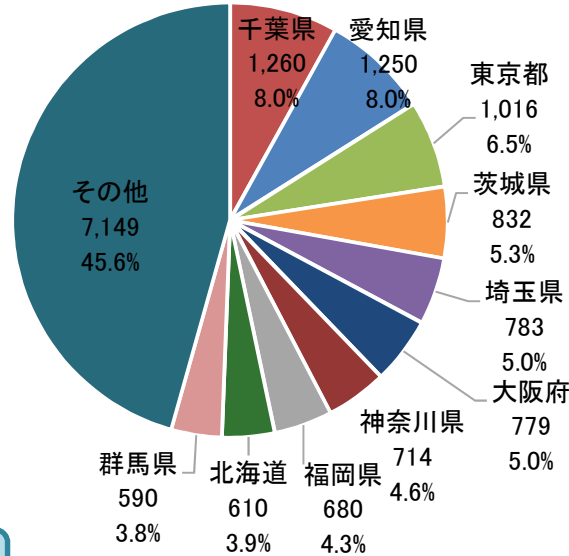

特定技能制度運用状況①

特定技能在留外国人数の推移(平成31年4月～令和3年6月末現在)(速報値)

国籍・地域別特定技能在留外国人数の推移

令和2年6月末: 5,950人

令和2年12月末: 15,663人

令和3年6月末: 29,144人(速報値)

国籍・地域別特定技能在留外国人増加数

(注) 対数目盛で表示 令和元年12月末→令和2年6月末

令和2年6月末→令和2年12月末

令和2年12月末→令和3年6月末

都道府県別特定技能在留外国人数の推移

令和2年6月末: 5,950人

令和2年12月末: 15,663人

令和3年6月末: 29,144人(速報値)

都道府県別特定技能在留外国人増加数

分野別特定技能在留外国人数の推移

令和2年6月末: 5,950人

令和2年12月末: 15,663人

令和3年6月末: 29,144人(速報値)

分野別特定技能在留外国人増加数

特定技能制度運用状況⑤

技能試験及び日本語試験の実施状況について(令和3年6月末現在)(速報値) (注1)

技能試験	実施国	受験者数(人)		合格者数(人)					
		令和3年6月末	上段:国内 下段:海外	令和3年6月末	上段:国内 下段:海外	令和2年12月末	上段:国内 下段:海外	令和2年6月末	上段:国内 下段:海外
介護(注2)	国内・海外7か国 フィリピン・カンボジア・インドネシア・ ネパール・モンゴル・ミャンマー・タイ	28,174	16,149 12,025	18,755	10,824 7,931	10,365	5,195 5,170	4,223	1,140 3,083
ビルクリーニング	国内・海外2か国 フィリピン・ミャンマー	1,467	1,053 414	1,057	766 291	864	573 291	495	204 291
製造3分野	国内・海外1か国 インドネシア	299	276 23	41	37 4	17	13 4	4	— 4
建設	国内・海外2か国 フィリピン・ベトナム	194	165 29	127	103 24	100	100 —	—	— —
造船・船用工業	国内・海外1か国 フィリピン	29	15 14	22	15 7	19	12 7	8	1 7
自動車整備	国内・海外1か国 フィリピン	475	429 46	266	234 32	64	38 26	25	— 25
航空	国内・海外2か国 モンゴル・フィリピン	646	491 155	343	241 102	265	163 102	194	92 102
宿泊	国内・海外1か国 ミャンマー	5,825	5,587 238	2,835	2,750 85	2,208	2,123 85	1,140	1,055 85
農業	国内・海外6か国 フィリピン・カンボジア・インドネシア・ ミャンマー・タイ・ネパール	6,764	2,273 4,491	5,933	1,950 3,983	2,780	344 2,436	596	19 577
漁業	国内・海外1か国 インドネシア	160	40 120	72	19 53	22	— 22	8	— 8
飲食料品製造業	国内・海外2か国 フィリピン・インドネシア	10,618	8,005 2,613	7,431	5,177 2,254	5,300	3,316 1,984	2,767	925 1,842
外食業	国内・海外6か国 フィリピン・カンボジア・インドネシア・ ミャンマー・タイ・ネパール	19,044	16,729 2,315	10,388	8,892 1,496	8,552	7,513 1,039	5,453	4,622 831
合計		73,695	51,212 22,483	47,270	31,008 16,262	30,556	19,390 11,166	14,913	8,058 6,855