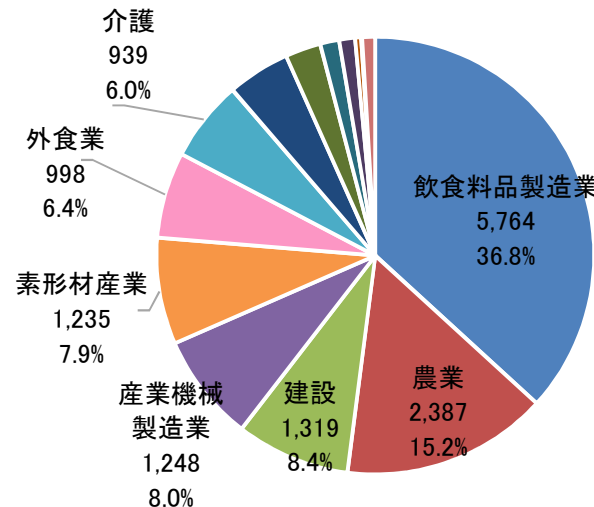

特定技能制度運用状況①

特定技能在留外国人数の推移(平成31年4月～令和3年6月末現在)(速報値)

国籍・地域別特定技能在留外国人数の推移

令和2年6月末: 5,950人

令和2年12月末: 15,663人

令和3年6月末: 29,144人(速報値)

国籍・地域別特定技能在留外国人増加数

(注) 対数目盛で表示 令和元年12月末→令和2年6月末

令和2年6月末→令和2年12月末

令和2年12月末→令和3年6月末

都道府県別特定技能在留外国人数の推移

令和2年6月末: 5,950人

令和2年12月末: 15,663人

令和3年6月末: 29,144人(速報値)

都道府県別特定技能在留外国人増加数

分野別特定技能在留外国人数の推移

令和2年6月末: 5,950人

令和2年12月末: 15,663人

令和3年6月末: 29,144人(速報値)

分野別特定技能在留外国人増加数

特定技能制度運用状況⑤

技能試験及び日本語試験の実施状況について(令和3年6月末現在)(速報値) (注1)

技能試験	実施国	受験者数(人)		合格者数(人)					
		令和3年6月末	上段:国内 下段:海外	令和3年6月末	上段:国内 下段:海外	令和2年12月末	上段:国内 下段:海外	令和2年6月末	上段:国内 下段:海外
介護(注2)	国内・海外7か国 フィリピン・カンボジア・インドネシア・ ネパール・モンゴル・ミャンマー・タイ	28,174	16,149 12,025	18,755	10,824 7,931	10,365	5,195 5,170	4,223	1,140 3,083
ビルクリーニング	国内・海外2か国 フィリピン・ミャンマー	1,467	1,053 414	1,057	766 291	864	573 291	495	204 291
製造3分野	国内・海外1か国 インドネシア	299	276 23	41	37 4	17	13 4	4	— 4
建設	国内・海外2か国 フィリピン・ベトナム	194	165 29	127	103 24	100	100 —	—	— —
造船・船用工業	国内・海外1か国 フィリピン	29	15 14	22	15 7	19	12 7	8	1 7
自動車整備	国内・海外1か国 フィリピン	475	429 46	266	234 32	64	38 26	25	— 25
航空	国内・海外2か国 モンゴル・フィリピン	646	491 155	343	241 102	265	163 102	194	92 102
宿泊	国内・海外1か国 ミャンマー	5,825	5,587 238	2,835	2,750 85	2,208	2,123 85	1,140	1,055 85
農業	国内・海外6か国 フィリピン・カンボジア・インドネシア・ ミャンマー・タイ・ネパール	6,764	2,273 4,491	5,933	1,950 3,983	2,780	344 2,436	596	19 577
漁業	国内・海外1か国 インドネシア	160	40 120	72	19 53	22	— 22	8	— 8
飲食料品製造業	国内・海外2か国 フィリピン・インドネシア	10,618	8,005 2,613	7,431	5,177 2,254	5,300	3,316 1,984	2,767	925 1,842
外食業	国内・海外6か国 フィリピン・カンボジア・インドネシア・ ミャンマー・タイ・ネパール	19,044	16,729 2,315	10,388	8,892 1,496	8,552	7,513 1,039	5,453	4,622 831
合計		73,695	51,212 22,483	47,270	31,008 16,262	30,556	19,390 11,166	14,913	8,058 6,855