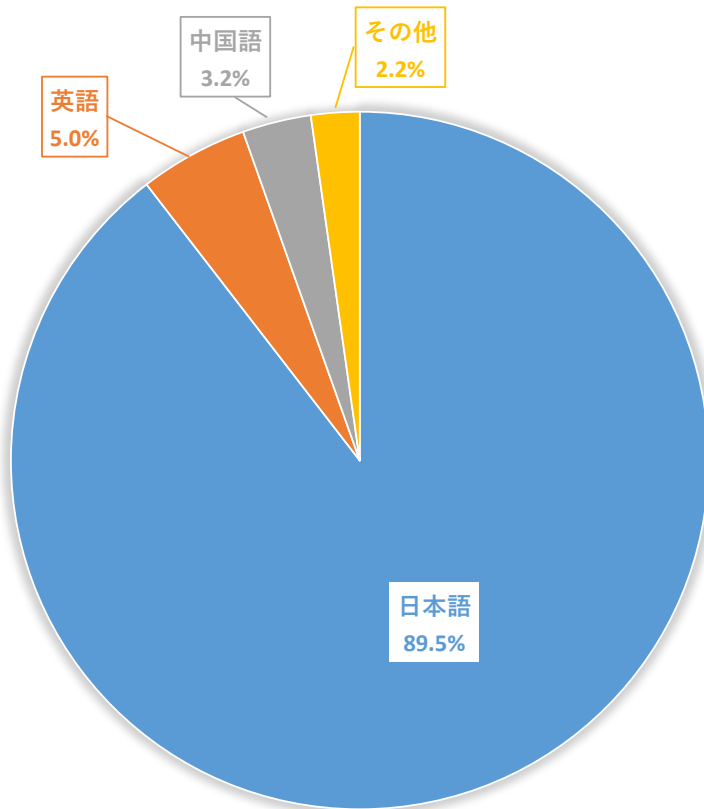

## 外国人在留支援センター（F R E S C）における相談等の現況 2020年12月からの言語別内訳（総数）

F R E S Cで受け付けた相談において、使用された言語の総数を、言語別でパーセンテージ（%）でグラフにしたものです。

※把握できた分に限って集計