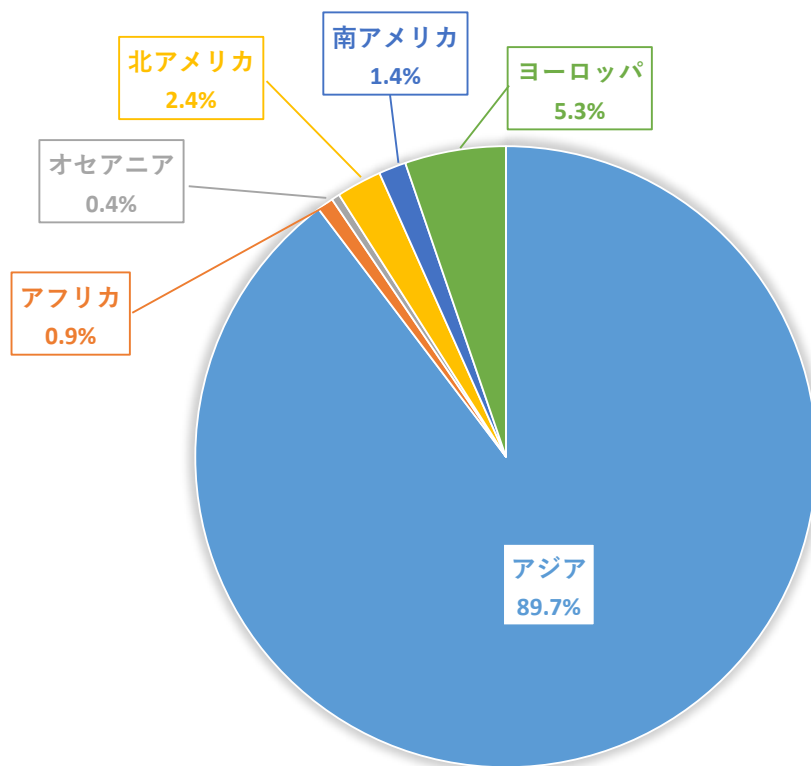

## 外国人在留支援センター（F R E S C）における相談等の現況 2020年12月からの来所者の地域別内訳（総数）

F R E S Cの来所者の地域別の総数を、パーセンテージ（％）でグラフにしたものです。

※把握できた分に限って集計