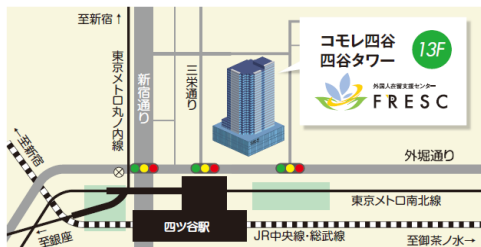

くわ
詳しくは裏面へ

むりょう

無料

ま じかん

待ち時間
なし

いんた-ねっと

インターネットからの

じぜんよやく ひつよう

事前予約が必要です。

<https://forms.gle/ACJbPaVFQCJm2MtU8>

ばしょ ふれすく
場所：FRESC

がいこくじんざいりゅうしえんせんた-
(外国人在留支援センター)

りよう しんせい
利用できる申請

- ざいりゅうきかん こうしん きょかしんせい
・在留期間更新許可申請
- ざいりゅうしかく へんこう きょかしんせい
・在留資格変更許可申請
- ざいりゅうしかく しゅとく きょかしんせい
・在留資格取得許可申請