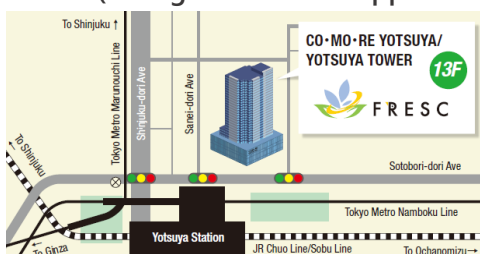

Support Desk for Online Residence Application

OPEN

2023.10.2(MON)

Immigration staff will assist your online residence application!

Free of
charge

No
Waiting
Time

For more information
See back side

Advance reservation
via the Internet is required.

<https://forms.gle/ACJbPaVFQCJm2MtU8>

Address : FRESC
(Foreign Residents Support Center)