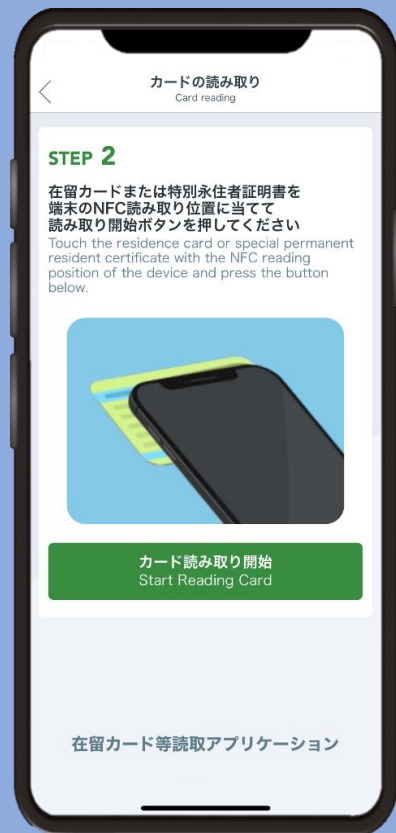

在留カードの確認を簡単に！

在留カード等読取 アプリケーション

● アプリで在留カードや特別永住者証明書を確認することができます！

● 法令で定めるもの以外に雇用契約や諸取引などの場で、身分確認を行う必要がある場合に利用するものです。

！ ご利用の際には、名義人本人の同意を得た上で在留カード等の提示を受けることが必要です。

使用方法

STEP 1

在留カード等の名義人本人の同意を得る

STEP 2

在留カード等番号を入力

STEP 3

在留カード等を読み取る

STEP 4

読み取った画像とカード券面の記載内容を見比べて、相違ないか確認

注：ICチップが読み取れない場合は、画像確認はできません。

● アプリの入手はこちらから

Windows/Mac版

iPhone版

Android版

※在留カードの券面と読み取った画像が異なる場合や、アプリが正常に作動しているにもかかわらずICチップの情報が読み取れない場合は、偽変造の可能性がありますので、お近くの地方出入国在留管理官署に相談してください。

世界をつなぐ。未来をつくる。

出入国在留管理庁
Immigration Services Agency