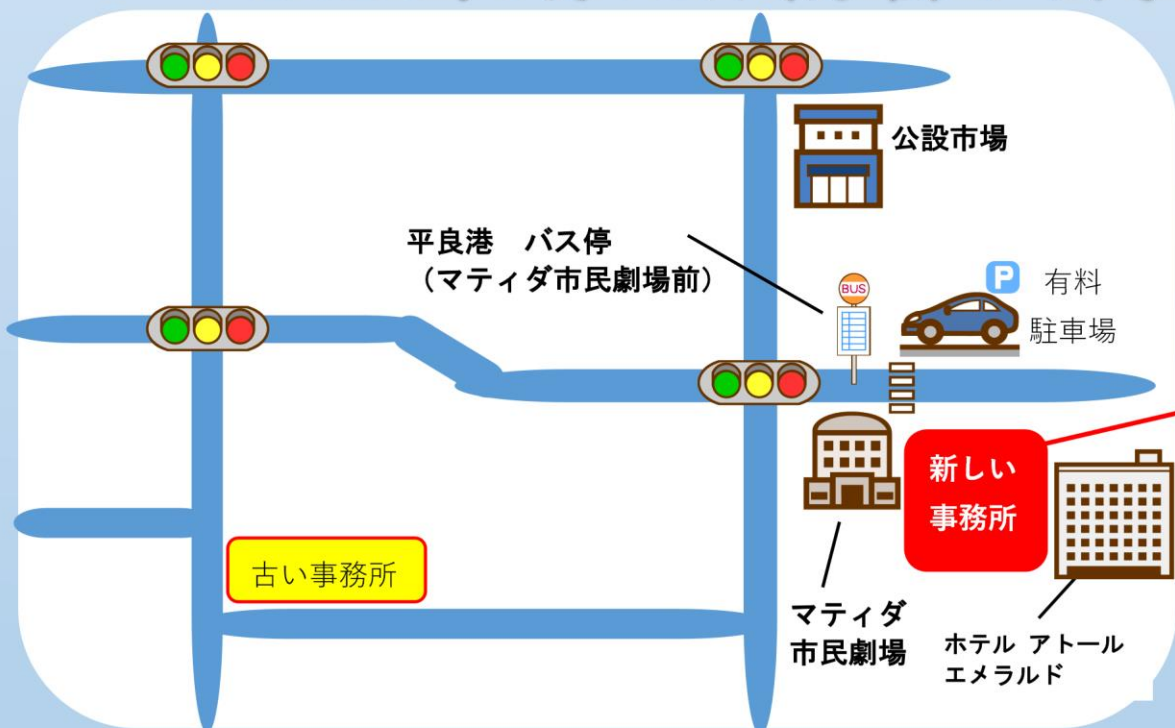

# 事務所移転のおしらせ

い てん さき  
移転先 (New location)

みやこしまし ひららあざしもさと  
宮古島市平良字下里108-11

ひらら こう  
平良港ターミナルビル4F 410

ねん がつ にち げつよう じむしょ ばしょ  
2024年1月15日(月曜)から、事務所の場所が変わります。

でいりぐち  
出入口 (entrance/exit)

Fukuoka Regional Immigration Services Bureau,  
Naha District Office, Miyakojima Branch Office